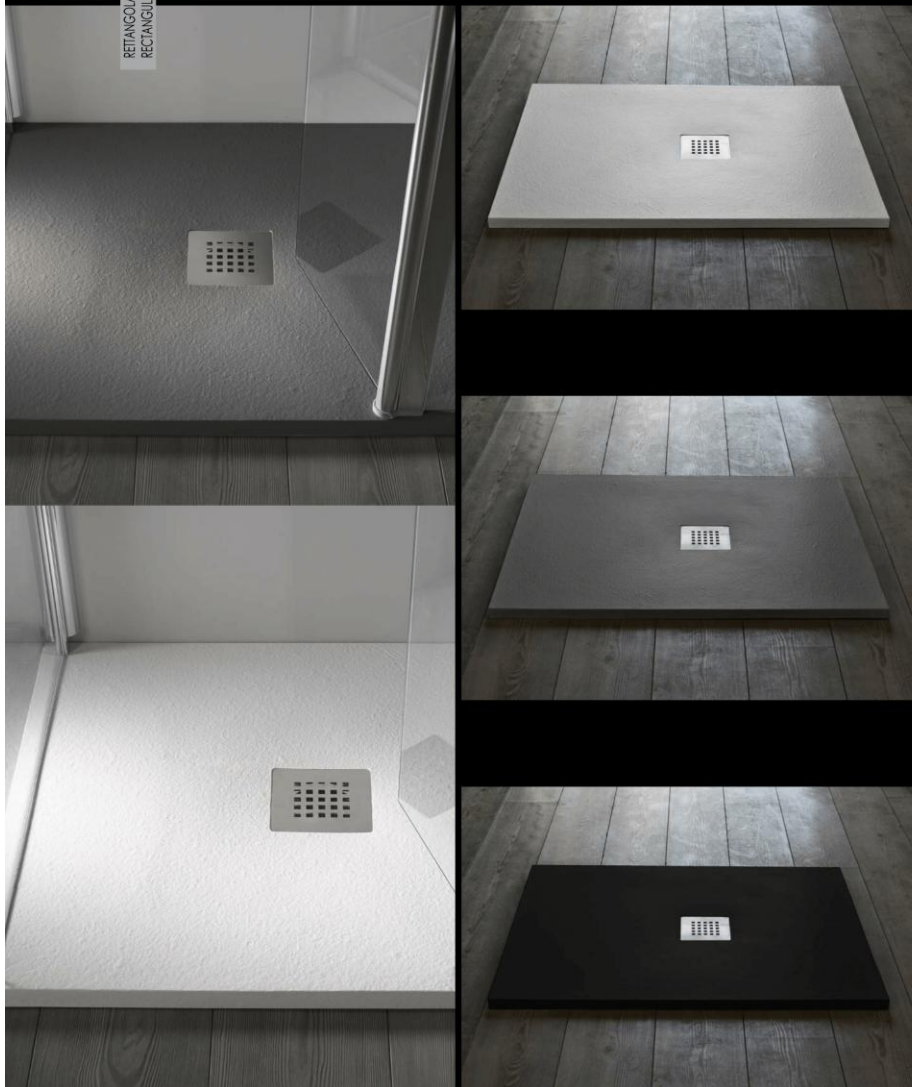

SKIN

RETANGOLARE - RECTANGULAIRE
RECTANGULARE - RECHTECKIGER

90 x 70 (h. 3cm)	170 x 70 (h. 3cm)	130 x 70 (h. 3cm)	150 x 80 (h. 3cm)
100 x 70 (h. 3cm)	100 x 80 (h. 3cm)	140 x 70 (h. 3cm)	160 x 80 (h. 3cm)
120 x 70 (h. 3cm)	120 x 80 (h. 3cm)	150 x 70 (h. 3cm)	170 x 80 (h. 3cm)
160 x 70 (h. 3cm)	130 x 80 (h. 3cm)	140 x 80 (h. 3cm)