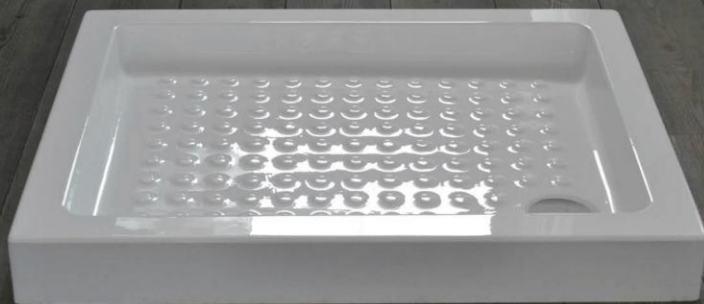

TEN

RETTANGOLARE - RECTANGULARE
REKTANGULÄRE - RECHTECKIGER
90 x 70 (h. 10cm)
100 x 70 (h. 10cm)
120 x 70 (h. 10cm)
100 x 80 (h. 10cm)
120 x 80 (h. 10cm)

QUADRATO - SQUARE
SQAURE - SQUARE
70 x 70 (h. 10cm)
75 x 75 (h. 10cm)
80 x 80 (h. 10cm)
90 x 90 (h. 10cm)

SEMICIRCOLARE - SEMICIRCULAR
SEMICIRCULÄRE - HALBRÜNDE
80 x 80 (h. 10cm)
90 x 70 (h. 10cm)

COLORI - COLORS
COULEURS - FARBEN