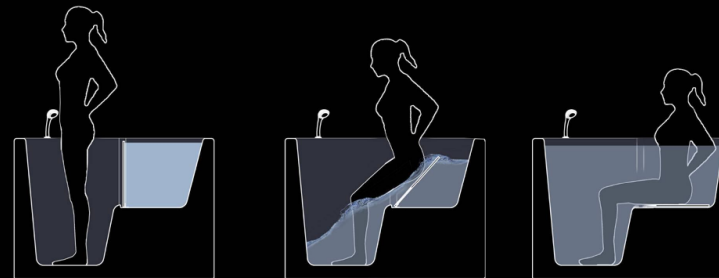

Il solo gesto di dover oltrepassare il bordo-vasca o doversi rialzare da una posizione semisdraiata, crea non poche difficoltà dal punto di vista della muscolatura e delle articolazioni. Per agevolarvi Busco ha ideato la nuova linea Auxilia che comprende una serie di prodotti con porte a tenuta stagna che danno un facile accesso e tutti i comfort di una vasca idromassaggio da sogno.

E' una soluzione innovativa e benefica non solo per chi ha qualche anno in più o problemi motori, ma per tutti coloro che amano le comodità e la sicurezza, senza rinunciare ad un design innovativo.

Just having to cross the board of the tub or to get up from a lying position, involves many difficulties related to muscles and joints. So Busco designed the new Auxilia line which includes a series of products with watertight doors that give an easy access and all the comforts of the hydrobathtubs you have always dreamt.

It is an innovative and beneficial solution not only for elderly people or people with movement difficulties, but also for those who love comfort and safety, without renounce to an innovative design.