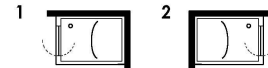

AGIO

100 x 70 x h.84

ACCESSORI
ACCESSORIES
ACCESSOIRES
ZUBEHÖR

p.
222

CON RIEMPIMENTO IMMEDIATO - WITH IMMEDIATE FILLING
AVEC REMPLISSAGE IMMÉDIAT - MIT SOFORTIGER FÜLLUNG

COLORI PER PORTA E PARATIA
COLORS FOR DOOR AND BULKHEAD
COULEURS POUR PORTE ET CLOISON
FARBEN FÜR TÜR UND SCHOTT

trasparente - transparent
satinato - satin

VERSIONI
VERSIONS
VERSIONS
VERSIONEN