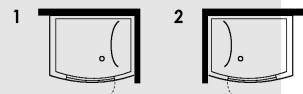

OVALE

150 x 70(85) x h.90ACCESSORI
ACCESSORIES
ACCESSOIRES
ZUBEHÖRp.
222VERSIONI
VERSIONS
VERSIONS
VERSIONEN

1A

2A

1B

1B

ANGOLARE

95 x 95 x h.90

ACCESSORI
ACCESSORIES
ACCESSOIRES
ZUBEHÖR

p.
222

RETTANGOLARE

110 x 70(80) x h.128ACCESSORI
ACCESSORIES
ACCESSOIRES
ZUBEHÖR *p.*
222VERSIONI
VERSIONS
VERSIONS
VERSIONEN

DOCCIA VASCA

110 x 70(80) x h.217ACCESSORI
ACCESSORIES
ACCESSOIRES
ZUBEHÖR *p.*
222VERSIONI
VERSIONS
VERSIONS
VERSIONEN