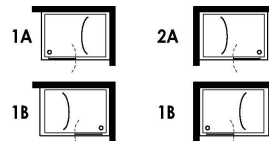

SMALL

100 x 70 x h.80

ACCESSORI
ACCESSORIES
ACCESSOIRES
ZUBEHÖR

p.
222

CON RIEMPIMENTO IMMEDIATO - WITH IMMEDIATE FILLING
AVEC REMPLISSAGE IMMÉDIAT - MIT SOFORTIGER FÜLLUNG

COLORI PER PORTA E PARATIA
COLORS FOR DOOR AND BULKHEAD
COULEURS POUR PORTE ET CLOISON
FARBEN FÜR TÜR UND SCHOTT

trasparente - transparent
satinato - satin

VERSIONI
VERSIONS
VERSIONS
VERSIONEN