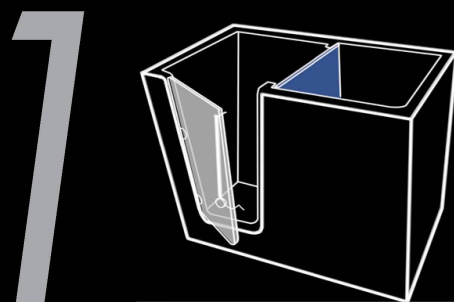

AUXILIA

CON SISTEMA DI RIEMPIMENTO IMMEDIATO WITH IMMEDIATE FILLING SYSTEM

Vasca composta da sedile, porta e paratia mobile che, incernierata al sedile, la divide in due parti.

Bathtub consisting of a seat, a door and a bulkhead that is hinged to the seat dividing it into two parts.

La prima parte è destinata al riempimento, mentre l'altra rimane vuota per permettervi di entrare.

The first part has to be filled, while the other has to be left empty for you to go inside.

Dopo essere entrati in vasca è sufficiente chiudere la porta ed abbassare la paratia verso il sedile; l'acqua defluirà rapidamente riempiendo la vasca in un istante.

Once inside the bathtub you have just to close the door and put down the bulkhead towards the seat; the water will flow quickly filling the tub in one moment.

La vasca è subito piena: non dovete aspettare 15 minuti prendendo freddo! Potete godervi da subito il calore di un bel bagno rilassante!

The tub is immediately full: you do not have to wait 15 minutes and get cold! You can immediately enjoy the warmth of a nice relaxing bath!